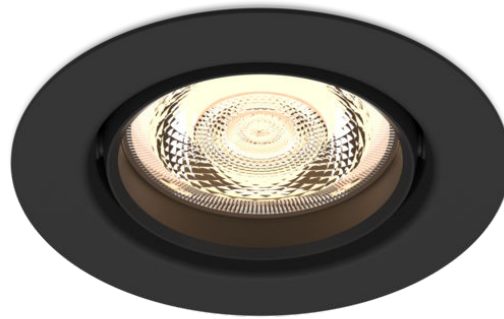

# PHILIPS

Planet  
inbouwverlichting

Inbouwlampen

2200-2700 K

Zwart

Dimbaar

8719514328617

## Hoe meer je dimt, hoe warmer het licht.

Creëer de perfecte sfeer met dimbare Philips LED WarmGlow inbouwspots. Hoe meer je ze dimt, hoe warmer het licht.

## Lampkenmerken

- Beoogd gebruik: Binnen

## Design en afwerking

- Kleur: Zwart
- Materiaal: Metaal, Kunststof