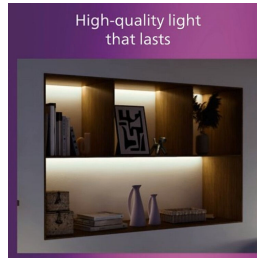

PHILIPS

Magneos plafondverlichting,
12 W, vierkant

Plafondlampen

2700 K

Zwart

8719514328730

Comfortabel LED-licht dat aangenaam is voor je ogen

De platte Philips LED inbouwspot geeft een natuurlijk lichteffect wat handig is voor algemene verlichting. Door het platte ontwerp, speciaal voor lage plafonds, is deze lamp erg onopvallend. Zorgt voor de juiste sfeer overal in huis.

- Hoogwaardig metaal

Prestaties

- Lange levensduur tot wel 25.000 uur

Kenmerken

Geschikt voor lage plafonds Slank ontwerp

Eenvoudige installatie

Eenvoudig te installeren. Bevestig of hang de lamp aan de muur of het plafond, steek de stekker in het stopcontact en de lamp is klaar voor gebruik.

Hoogwaardig metaal

Duurzaam en aantrekkelijk metaal voor een sterke afwerking.

Lange levensduur tot wel 25.000 uur

Dankzij Philips LED-technologie gaat uw product tot wel 25.000 uur mee.

Specificaties

Lampkenmerken