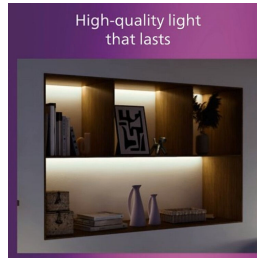

PHILIPS

Magneos plafondverlichting,
20 W, vierkant

Plafondlampen

2700 K

Zwart

8719514328822

Comfortabel LED-licht dat aangenaam is voor je ogen

De platte Philips LED inbouwspot geeft een natuurlijk lichteffect wat handig is voor algemene verlichting. Door het platte ontwerp, speciaal voor lage plafonds, is deze lamp erg onopvallend. Zorgt voor de juiste sfeer overal in huis.

- Hoogwaardig metaal

Prestaties

- Lange levensduur tot wel 25.000 uur

Kenmerken

Geschikt voor lage plafonds Slank ontwerp

Eenvoudige installatie

Eenvoudig te installeren. Bevestig of hang de lamp aan de muur of het plafond, steek de stekker in het stopcontact en de lamp is klaar voor gebruik.

Hoogwaardig metaal

Duurzaam en aantrekkelijk metaal voor een sterke afwerking.

Lange levensduur tot wel 25.000 uur

Dankzij Philips LED-technologie gaat uw product tot wel 25.000 uur mee.

Specificaties

Lampkenmerken