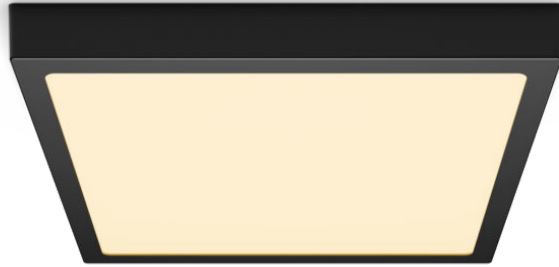

PHILIPS

Magneos plafondverlichting,
20 W, vierkant

Plafondlampen

2700 K

Zwart

8719514328822

Comfortabel LED-licht dat aangenaam is voor je ogen

De platte Philips LED inbouwspot geeft een natuurlijk lichteffect wat handig is voor algemene verlichting. Door het platte ontwerp, speciaal voor lage plafonds, is deze lamp erg onopvallend. Zorgt voor de juiste sfeer overal in huis.

Gemakkelijk te ervaren

- Een subtiele en onopvallende lamp, ideaal voor kamers met een laag plafond.
- Eenvoudige installatie

Eersteklas kwaliteit

- EyeComfort - licht dat prettig voor de ogen is

Materiaal en afwerking

- Hoogwaardig metaal

Prestaties

- Lange levensduur tot wel 25.000 uur

Kenmerken

Geschikt voor lage plafonds Slank ontwerp

Eenvoudige installatie

Eenvoudig te installeren. Bevestig of hang de lamp aan de muur of het plafond, steek de stekker in het stopcontact en de lamp is klaar voor gebruik.