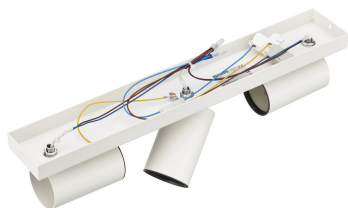

PHILIPS

Kosipo plafond-/
wandspot, 3x

Plafond-/wandspots

Geen lamp

White

ClickFix

8719514435254

Geniet van het moment

- Eenvoudige montage dankzij Click!FIX

Kenmerken

Modern design Draaibare spot

Laat het licht schijnen waar u wilt door de spot te draaien of te kantelen.

Stijlvol wit

Wit is eenvoudig, zacht, altijd stijlvol en daarmee een tijdloze kleur die puurheid brengt in elk interieur.

Eenvoudige montage dankzij Click!FIX

Installeer uw spotlicht eenvoudig en helemaal zelf. Dankzij Click!FIX kunt u de lamp zelf en zonder enige hulp installeren. Monteer de beugel aan het plafond, sluit de draden aan en klik en bevestig de lamp in 1 keer.