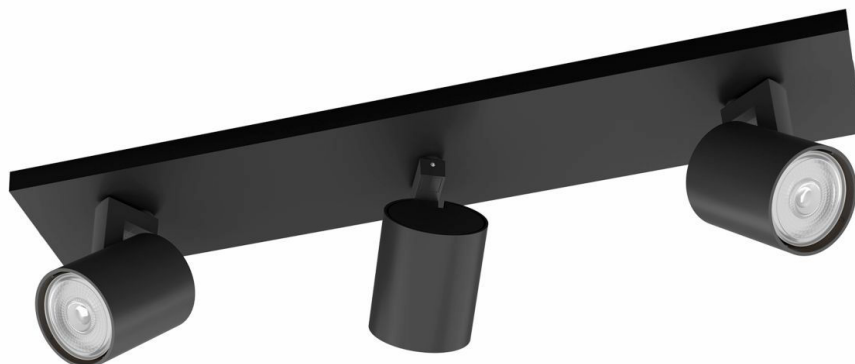

# PHILIPS

Runner plafond-/  
wandspot, 3x

Plafond-/wandspots

Geen lamp

Zwart

ClickFix

8719514435339

## Geniet van het moment

Deze spot in industriële stijl is klein, dun en eenvoudig en past perfect in elk modern interieur. De zwarte aluminium behuizing vult het lichtbron feilloos aan. Een opvallend decoratief item met een kantelbare spot.

### Speciale kenmerken

- Draaibare spot
- Elegant zwart

## Modern design Draaibare spot

Laat het licht schijnen waar u wilt door de spot te draaien of te kantelen.