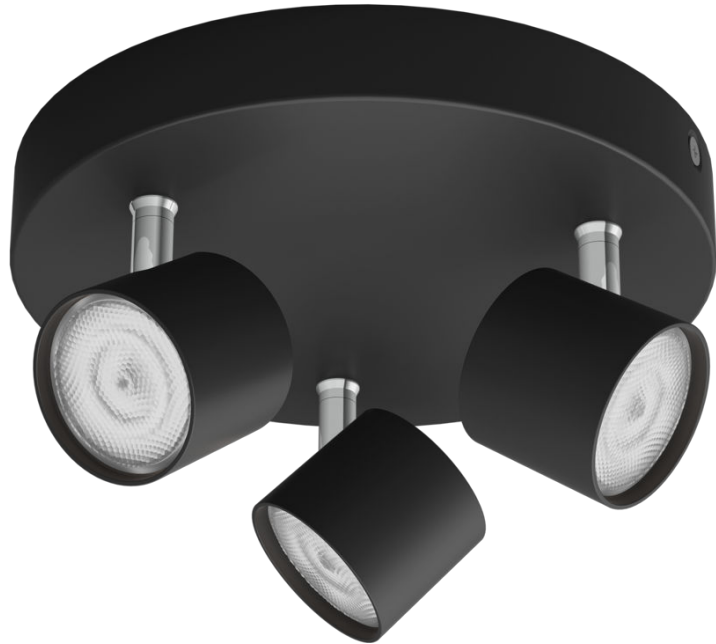

# PHILIPS

Star plafond-/  
wandspot, 3x

Plafond-/wandspots

2700 K

Zwart

Dimbaar; ClickFix

8719514435414

## Accentueer jouw huis met licht

Deze Philips myLiving Star LED-spot heeft een tijdloze elegantie door de chromen arm en een behuizing met een grijze poedercoating. Met de Philips dimbare spot kan je gemakkelijk dimmen naar het juiste lichtniveau. Van functioneel helder voor alledaagse taken, naar een zachter licht voor ontspanning.

### Geavanceerde LED-lamp

- Warmwit licht

### Speciale kenmerken

- Draaibare spot