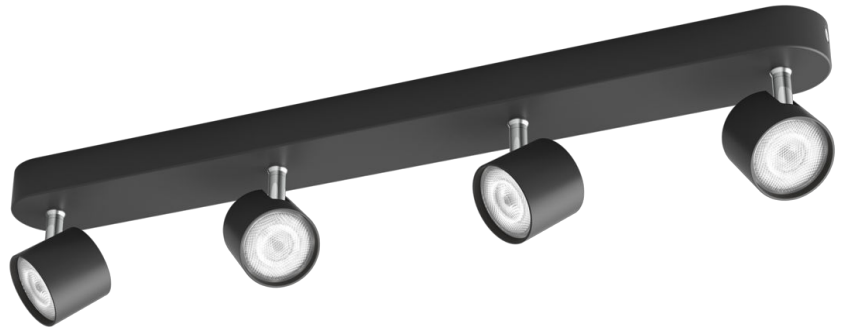

PHILIPS

Star plafond-/
wandspot, 4x

Plafond-/wandspots

2700 K

Zwart

Dimbaar; ClickFix

8719514435438

Accentueer jouw huis met licht

Deze Philips myLiving Star LED-spot heeft een tijdloze elegantie door de chromen arm en een behuizing met een grijze poedercoating. Met de Philips dimbare spot kan je gemakkelijk dimmen naar het juiste lichtniveau. Van functioneel helder voor alledaagse taken, naar een zachter licht voor ontspanning.

Kenmerken

Te bedienen met wanddimmers

Regel de helderheid van deze Philips lamp met een wanddimmer (niet meegeleverd) om de sfeer in de hele kamer te bepalen of om juist de mooiste plekjes in huis te verlichten.

LED-lamp van topkwaliteit

De LED-technologie die in deze Philips-lamp is geïntegreerd, is een unieke door Philips ontwikkelde oplossing. De lamp kan onmiddellijk worden ingeschakeld, biedt een optimale lichtopbrengst en brengt levendige kleuren in uw huis.