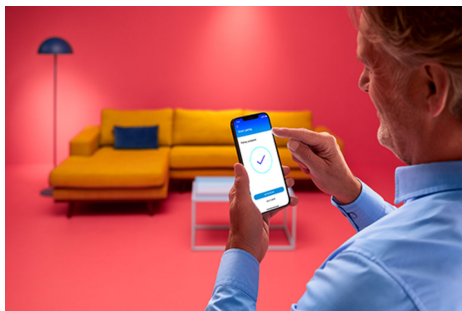

## Pole vloerlamp

Geniet met deze Pole LED-vloerlamp van gekleurde lichteffecten die je hele muur beslaan. Hij staat mooi in een hoek en creëert sfeer dankzij de verlichting met twee zones, die geleidelijk overloopt in verschillende kleuren. Als je de voet verwijdert kun je de lamp horizontaal onder je bank of achter je tv plaatsen voor meer sfeer tijdens je relaxmomenten.

## **Slimme verlichtingsfuncties, eenvoudig te configureren**

Geniet meteen van de voordelen van slimme functies door je WiZ-lampen te koppelen met je WiFi-netwerk. Bedien de lampen eenvoudig als je weg bent van huis en stel een schema in zodat de lampen automatisch in- en uitgeschakeld worden. En je hoeft er geen extra hardware voor te installeren, zoals een hub of een gateway!