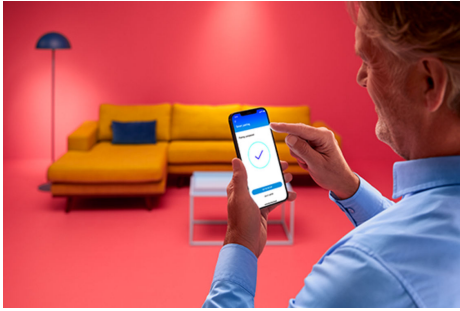

WIZ

Lamp 60 W A60 E27

Met deze sfeervolle gekleurde WiZ LED-lamp komt er slimme verlichting in je dagelijkse leven. Je draait hem in hang-, staan- of tafellampen en kiest uit warm- tot koelwit licht of uit miljoenen kleuren. Elke gewenste sfeer is mogelijk. Stel timers in om je lampen in of uit te schakelen volgens jouw dag- of weekritme. De slimme lampen bedienen je met je smartphone of met je stem; dat kan zelfs als je niet thuis bent. WiZ lampen werken op je eigen wifinetwerk. Meer heb je niet nodig.

PRODUCTKENMERKEN

- Slimme gekleurde lamp
- Tot 806 lumen
- Eenvoudig te installeren
- Bediening met app of stem

Slimme verlichtingsfuncties, eenvoudig te configureren

Geniet meteen van de voordelen van slimme functies door je WiZ-lampen te koppelen met je WiFi-netwerk. Bedien de lampen eenvoudig als je weg bent van huis en stel een schema in zodat de lampen automatisch in- en uitgeschakeld worden. En je hoeft er geen extra hardware voor te installeren, zoals een hub of een gateway!

Exclusieve SpaceSense™ lamp die inschakelt op basis van beweging

Met de WiZ SpaceSense-technologie verander je je lampen in bewegingssensoren. Met minimaal twee WiZ-lampen in een ruimte kun je de SpaceSense-functie in de WiZ app gebruiken en je lampen automatisch in- en uit laten schakelen op basis van bewegingsdetectie. Het is simpel. Het is SpaceSense. Het is WiZ.

Schep de perfecte lichtscène

Creëer je eigen mix van verschillende instellingen voor gekleurd en wit licht en zorg voor de perfecte sfeer voor elk moment van de dag. Sla je nieuwe scène op en selecteer deze op elk gewenst moment met de WiZ app of je stem.