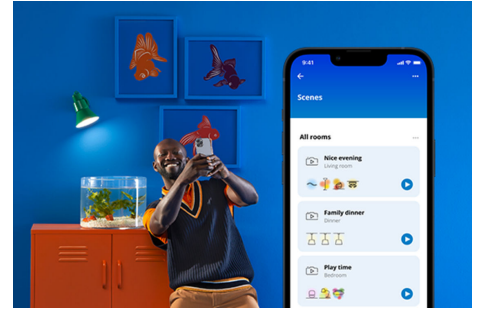

WIZ

Lamp 60 W A60 E27

Met deze sfeervolle gekleurde WiZ LED-lamp komt er slimme verlichting in je dagelijkse leven. Je draait hem in hang-, staan- of tafellampen en kiest uit warm- tot koelwit licht of uit miljoenen kleuren. Elke gewenste sfeer is mogelijk. Stel timers in om je lampen in of uit te schakelen volgens jouw dag- of weekritme. De slimme lampen bedienen je met je smartphone of met je stem; dat kan zelfs als je niet thuis bent. WiZ lampen werken op je eigen wifinetwerk. Meer heb je niet nodig.

PRODUCTKENMERKEN

- Slimme gekleurde lamp
- Tot 806 lumen
- Eenvoudig te installeren
- Bediening met app of stem

Slimme verlichtingsfuncties, eenvoudig te configureren

Geniet meteen van de voordelen van slimme functies door je WiZ-lampen te koppelen met je WiFi-netwerk. Bedien de lampen eenvoudig als je weg bent van huis en stel een schema in zodat de lampen automatisch in- en uitgeschakeld worden. En je hoeft er geen extra hardware voor te installeren, zoals een hub of een gateway!

Exclusieve SpaceSense™ lamp die inschakelt op basis van beweging

Met de WiZ SpaceSense-technologie verander je je lampen in bewegingssensoren. Met minimaal twee WiZ-lampen in een ruimte kun je de SpaceSense-functie in de WiZ app gebruiken en je lampen automatisch in- en uit laten schakelen op basis van bewegingsdetectie. Het is simpel. Het is SpaceSense. Het is WiZ.

Schep de perfecte lichtscène

Creëer je eigen mix van verschillende instellingen voor gekleurd en wit licht en zorg voor de perfecte sfeer voor elk moment van de dag. Sla je nieuwe scène op en selecteer deze op elk gewenst moment met de WiZ app of je stem.