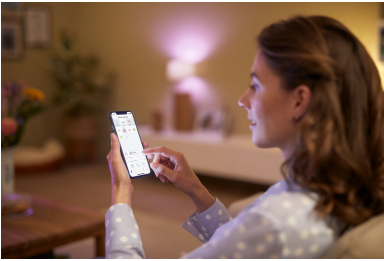

Kenmerken

Gemakkelijk en rechtstreeks vanuit de doos te gebruiken

WiZ werkt met jouw eigen wifirouter, dus je hebt geen extra toegangspunt nodig. Draai je nieuwe lamp in, download de WiZ app en klaar ben je!

Overall je lampen bedienen

Bedien je WiZ lampen met je smartphone, waar je ook bent. Ben je vergeten je lampen uit te doen toen je van huis ging? Geen zorgen. De WiZ app is beschikbaar voor iOS en Android.

Spraakbediening

Bedien je lampen handsfree en gebruik je stem en de Google Assistent, Amazon Alexa of Siri Shortcuts. Met eenvoudige spraakopdrachten kun je lampen aan of uit doen, feller zetten of dimmen, van kleur veranderen en aangepaste lichtscènes instellen.

Automatiseer je verlichting met timers

Automatiseer je lampen zodat ze zich aanpassen aan je dagelijkse of wekelijkse gewoontes. Gebruik timers om het licht aan te doen voordat je thuiskomt en het uit te laten als je het niet nodig hebt.

Voorgeprogrammeerde welzijnsfuncties

Met de voorgeprogrammeerde welzijnsfuncties in de WiZ app geniet je de hele dag van licht dat het beste past bij jouw 24-uursritme. WiZ geeft je helder daglicht voor extra energie of een betere concentratie. Zacht warmwit licht helpt je juist ontspannen of beter te slapen.

Miljoenen kleuren en dynamische lichtinstellingen

Kies uit een palet van miljoenen kleuren licht om een geweldige sfeer in je huis te brengen. Geniet van de subtiele verschillen van de dynamische lichteffecten om je heen