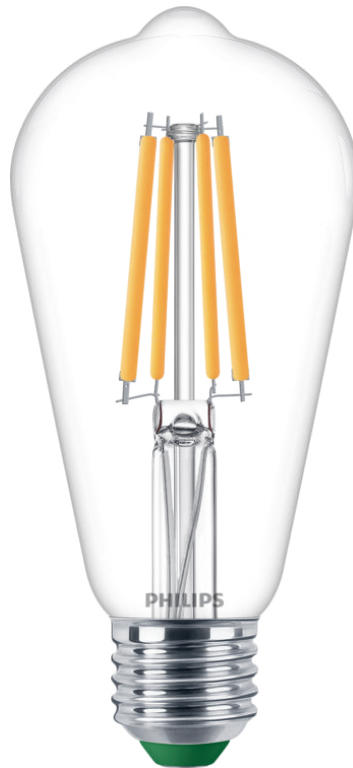

PHILIPS

Filamentlamp helder
60W ST64 E27

Ultra-efficiënt

2700 K

840 lm

50.000 uur

8720169202689

Deze UltraEfficient lamp is onderdeel van onze meest energiezuinige productreeks

Philips UltraEfficient LED-lampen geven mooi licht, gaan bijzonder lang mee (50.000 uur) en besparen onmiddellijk veel energie. Je hoeft de lamp minder vaak te vervangen en licht met EyeComfort-label is aangenaam voor je ogen.

Hoogwaardig licht

- Ontworpen voor uw oogcomfort

Ontworpen om langer mee te gaan en meer energie te besparen

- Dagelijks gebruik, energiebesparend
- Lamp met lange levensduur - gaat tot 50 jaar mee

Kenmerken

Specificaties

Lampkenmerken

- Beoogd gebruik: Binnen
- Lampvorm: Niet-richtbare lamp
- Fitting: E27
- Lampafwerking: Helder
- Dimbaar: Nee
- Lampmateriaal: Glas

Duurzaamheid

- Aantal schakelcycli: 500.000
- Nominale levensduur: 50.000