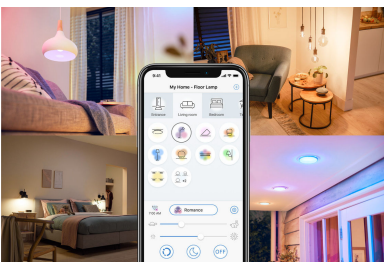

### Slimme bediening

- Overal te bedienen via je smartphone.

## Gemakkelijk en rechtstreeks vanuit de doos te gebruiken

WiZ werkt met jouw eigen wifirouter, dus je hebt geen extra toegangspunt nodig. Draai je nieuwe lamp in, download de WiZ app en klaar ben je!

## Overal je lampen bedienen

Bedien je WiZ lampen met je smartphone, waar je ook bent. Ben je vergeten je lampen uit te doen toen je van huis ging? Geen probleem. De WiZ app is beschikbaar voor iOS en Android.