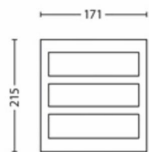

Geniet op een duurzame manier van een prachtig verlichte tuin

Philips Python Ultra Efficient buitenlampen maken gebruik van baanbrekende nieuwe technologie om de CO₂-uitstoot te verminderen, de hoeveelheid afval te verlagen en het energiegebruik terug te dringen. Met een verbazingwekkende levensduur van 50.000 uur gaan deze lampen meer dan twee keer langer mee dan vergelijkbare LED-buitenlampen van Philips en verbruiken ze 50% minder energie. Precies wat er nodig is voor een duurzamere planeet.

Duurzame lichtoplossingen

- Lange levensduur tot wel 50.000 uur
- Ultra-efficiënt
- Energiebesparing tot wel 80%

Geavanceerde LED-lamp

- 5 jaar garantie op LED-systeem

Speciaal ontworpen voor buitenshuis

- IP44 - weerbestendig

Speciale kenmerken

- Krachtig licht