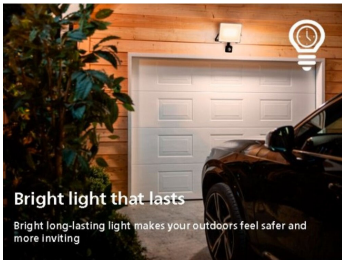

Ultra-efficiënt

Verbruikt ten minste 50% minder energie in vergelijking met gelijksoortige, standaard LED-lampen van Philips.