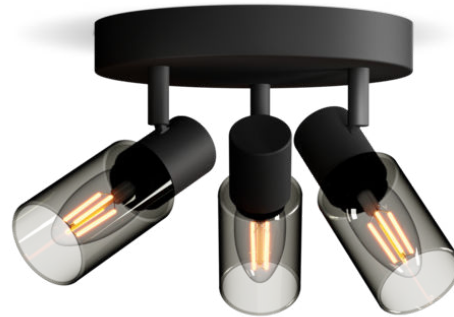

PHILIPS

Palms plafond-/
wandspots 3x

Plafond-/wandspots

Geen lamp

Zwart

ClickFix

8720169299351

Licht van hoge kwaliteit, ontworpen voor elk gewenst lichteffect

Deze praktische Philips-spot is ideaal voor in huis. Kies een bijpassende Philips E14 kaarslamp en geniet van hoogwaardige, duurzame verlichting.

Gebruiksgemak

- Draaibare spot
- Exclusief lamp

Eenvoudige installatie

- Eenvoudige montage dankzij ClickFix

Gemakkelijk te ervaren

- Deze lamp is perfect voor aan de wand of het plafond en geeft je de vrijheid om je interieur helemaal naar eigen voorkeur in te richten.

Materiaal en afwerking

- Hoogwaardige onderdelen