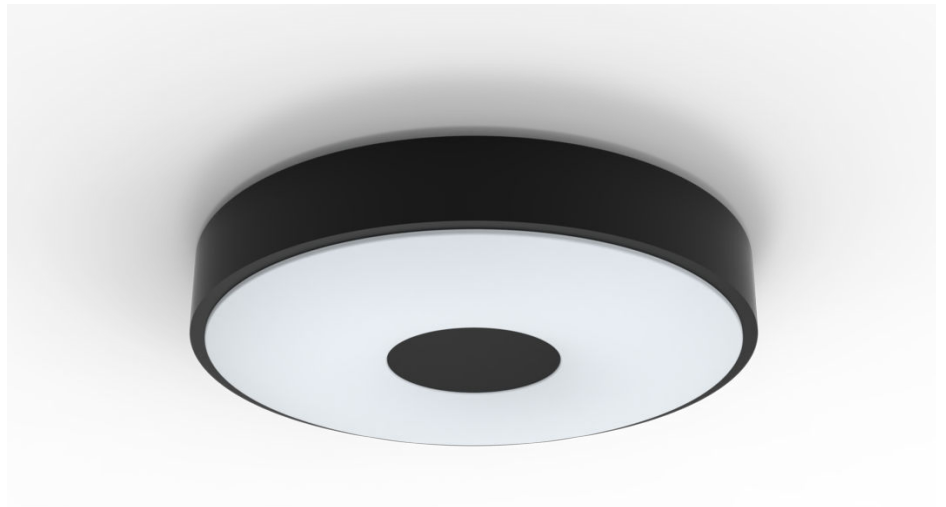

PHILIPS

Plafondverlichting,
24 W

Plafondlampen

2700 K

Zwart

SceneSwitch

8720169301290

Eén armatuur. Uw schakelaar. Drie lichtinstellingen

Creëer de juiste sfeer door de helderheid aan te passen. Met Philips SceneSwitch LED-plafondverlichting profiteer je van drie helderheidsinstellingen, die perfect zijn voor elk moment. Er is geen dimmer of aanvullende installatie nodig, je hebt alleen je bestaande schakelaar nodig.

Ontworpen voor uw huiskamer en slaapkamer

- Perfect voor ontspanning en een praatje
- Creëer een stijlvolle en uitnodigende sfeer

Gemakkelijk te ervaren

- Deze lamp is perfect voor aan de wand of het plafond en geeft je de vrijheid om je interieur helemaal naar eigen voorkeur in te richten.
- Eenvoudige installatie

Lichteffect

- Gelijmatige lichtverdeling

Eersteklas kwaliteit

- EyeComfort - licht dat prettig voor de ogen is