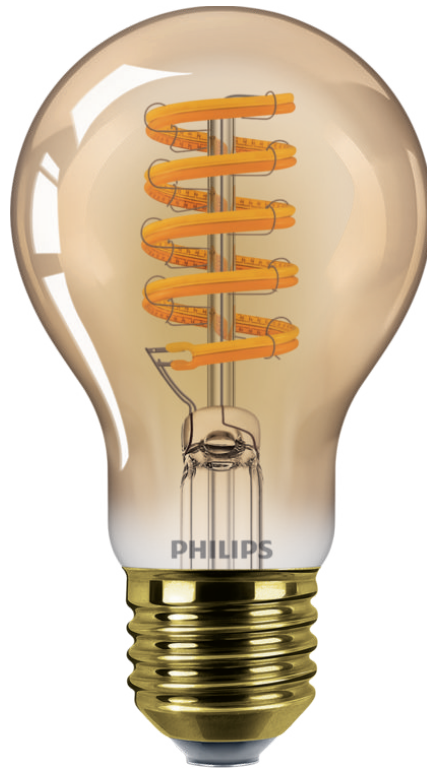

# PHILIPS

Filamentlamp amber  
50 W A60 E27

LED

2200-2700 K

640 lm

15.000 uur

Dimmen

8720169323438