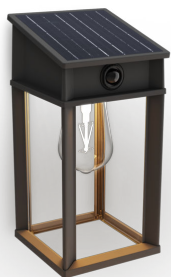

PHILIPS

Gerilamp
3,2 W

UltraEfficient Solar

2700 K

Zwart

Schemersensor; sensor; zonne-energie; solar; waterbestendig

8720169361829

Met vervangbare lamp en batterijen, dus extra duurzaam

De Philips Geri is een betrouwbare, duurzame lamp op zonne-energie; de lamp gaat extra lang mee dankzij de vervangbare lamp en batterijen en door de zonne-energie heb je minder energiekosten. Met de beschermende PowerShield-coating blijven je buitenlampen extra lang mooi.