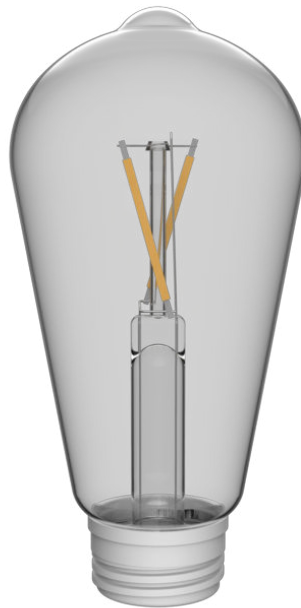

PHILIPS

Filament bulb ST64
27K

UltraEfficient Solar

2700 K

Glas

Zonne-energie

8720169361980

Met vervangbare lamp en batterijen, dus extra duurzaam

Deze Philips solar-lamp is speciaal ontworpen voor UltraEfficient buitenarmaturen.

Duurzame lichtoplossingen

- Lange levensduur tot wel 15.000 uur

Hoogwaardig licht

- Warmwit licht 2700 K

Kenmerken

Lange levensduur tot wel 15.000 uur

Specificaties

Design en afwerking

- Kleur: Transparant
- Materiaal: Glas

Duurzaamheid

- Nominale levensduur: 15.000

Milieu

- Het product weggooien: Zorg ervoor dat je de lokale wetgeving volgt aan het einde van de (economische) levensduur van het product en gooi het niet weg bij het normale huishoudafval. Door het product op de juiste manier af te voeren, voorkom je mogelijk negatieve gevolgen voor het milieu en de menselijke gezondheid.

Opgenomen vermogen

- Energieverbruik: 2,5

Afmetingen en gewicht van product

- Nettogewicht: 0,04 kg
- Totale hoogte: 130 mm
- Totale lengte: 60 mm
- Totale breedte: 60 mm

Service

- Garantie: 2 jaar

Technische specificaties