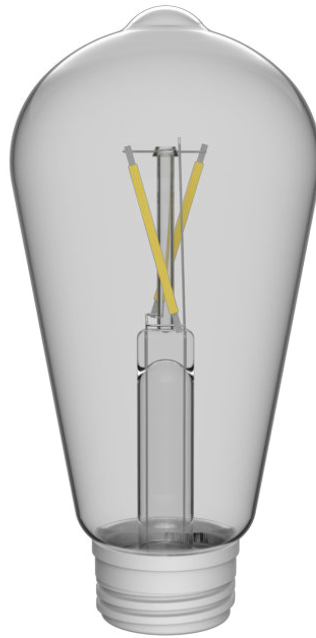

PHILIPS

Filament bulb ST64
40K

UltraEfficient Solar

4000 K

Glas

Zonne-energie

8720169362000

Met vervangbare lamp en batterijen, dus extra duurzaam

Deze Philips solar-lamp is speciaal ontworpen voor UltraEfficient buitenarmaturen.

Duurzame lichtoplossingen

- Lange levensduur tot wel 15.000 uur

Hoogwaardig licht

- Koelwit licht 4000K

Kenmerken

Lange levensduur tot wel 15.000 uur

Specificaties

Design en afwerking

- Kleur: Transparant
- Materiaal: Glas

Duurzaamheid

- Nominale levensduur: 15.000

Milieu

- Het product weggooien: Zorg ervoor dat je de lokale wetgeving volgt aan het einde van de (economische) levensduur van het product en gooi het niet weg bij het normale huishoudafval. Door het product op de juiste manier af te voeren, voorkom je mogelijk negatieve gevolgen voor het milieu en de menselijke gezondheid.

Opgenomen vermogen

- Energieverbruik: 2,5

Afmetingen en gewicht van product

- Nettogewicht: 0,04 kg
- Totale hoogte: 130 mm
- Totale lengte: 60 mm
- Totale breedte: 60 mm

Service

- Garantie: 2 jaar

Technische specificaties