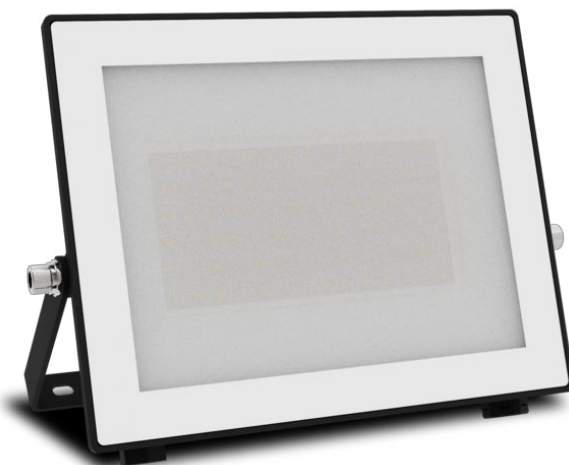

PHILIPS

Lois wandlampen
50 W

Armaturen voor
buitenverlichting

3000 K

Zwart

Spatwaterdicht

8720169365148

Krachtig licht, duurzame kwaliteit

Philips Lois schijnwerpers voor buiten hebben een duurzaam ontwerp om je tuin langdurig helder te verlichten.

Gebruiksgemak

- Uitgebreide toepassingsmogelijkheden

Duurzame lichtoplossingen

- Lange levensduur tot wel 15.000 uur

Eersteklas kwaliteit

- Hoogwaardig aluminium en echt glas

Speciaal ontworpen voor buitenshuis

- Weerbestendig conform IP65

Hoogwaardig licht

- Hoge lichtopbrengst

Kenmerken

Uitgebreide toepassingsmogelijkheden

Hoogwaardig aluminium en echt glas

Deze Philips verlichting is speciaal ontwikkeld voor buiten. Deze is duurzaam en heeft een lange levensduur, zodat hij je tuin elke nacht kan verlichten. Hij is gemaakt van hoogwaardig gegoten aluminium en echt glas.