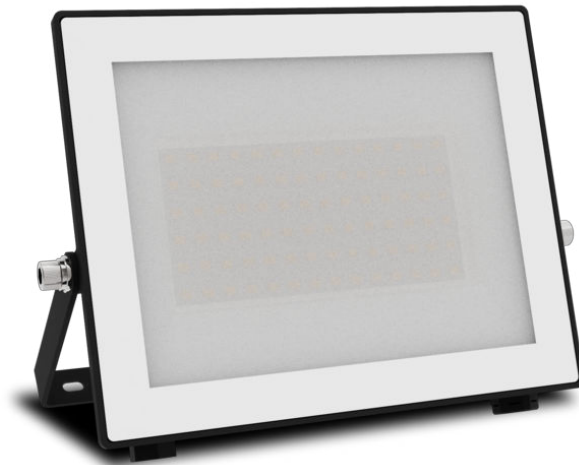

PHILIPS

Lois wandlampen
50 W

Armaturen voor
buitenverlichting

5000K

Zwart

Spatwaterdicht

8720169365162

Krachtig licht, duurzame kwaliteit

Philips Lois schijnwerpers voor buiten hebben een duurzaam ontwerp om je tuin langdurig helder te verlichten.

Gebruiksgemak

- Uitgebreide toepassingsmogelijkheden

Duurzame lichtoplossingen

- Lange levensduur tot wel 15.000 uur

Eersteklas kwaliteit

- Hoogwaardig aluminium en echt glas

Speciaal ontworpen voor buitenshuis

- Weerbestendig conform IP65

Hoogwaardig licht

- Hoge lichtopbrengst

Kenmerken

Uitgebreide toepassingsmogelijkheden

Hoogwaardig aluminium en echt glas

Deze Philips verlichting is speciaal ontwikkeld voor buiten. Deze is duurzaam en heeft een lange levensduur, zodat hij je tuin elke nacht kan verlichten. Hij is gemaakt van hoogwaardig gegoten aluminium en echt glas.