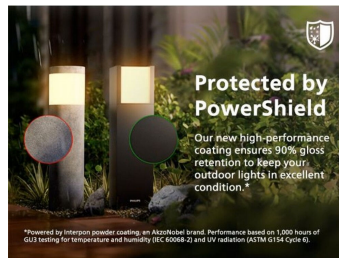

Duurzaam design

Beschermd door PowerShield Om je buitenlampen in topconditie te houden, gebruiken we een hoogwaardige poedercoating van Interpon, een merk van AkzoNobel. Deze coating is sterker dan traditionele verfproducten en beschermt tegen verbleken, krassen, deuken en roest. Zo blijven je lampen mooi en gaan ze langer mee.

Weerbestendig conform IP65

Een IP-classificering bevat twee cijfers die verwijzen naar de mate van bescherming tegen vaste stoffen, zoals vuil, of vloeistoffen, zoals regen. IP65 betekent dat deze lampen beschermd zijn tegen waterspatters vanuit elke richting en geschikt zijn voor gebruik buiten.

Hoge lichtopbrengst

Verlicht je huis met hoogwaardige verlichting