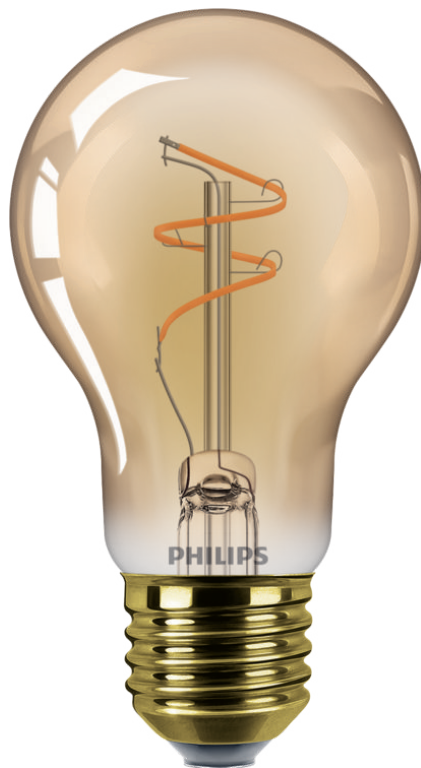

PHILIPS

Filamentlamp,
amberkleurig, 25W A60
E27

LED

1800K

270 lm

15.000 uur

Dimmen

8721103049018

Versier je huis met natuurlijk licht

Deze lamp heeft een elegant, vintage ontwerp en is zowel decoratief als functioneel. De zichtbare filamentspiraal geeft helder, natuurlijk licht met een uitstekende kleurweergave. Bespaar direct energie met een lamp die 15.000 uur meegaat.

Hoogwaardig licht

- Ontworpen voor uw oogcomfort

LED-lamp van hoge kwaliteit die tientallen jaren meegaat

- Licht dat ware kleuren laat zien

Altijd mooi om te zien, zowel aan als uit

- Klassieke glas LED

Vintage lamp met spiraalfilament

- Deze lamp is ontworpen voor elegantie én prestaties, met een vintage ontwerp en een zichtbaar spiraalfilament. Voeg wat stijl en elegantie toe aan elke kamer, of de lamp nu is ingeschakeld of niet.

Slank spiraalfilament met hoogwaardige prestaties