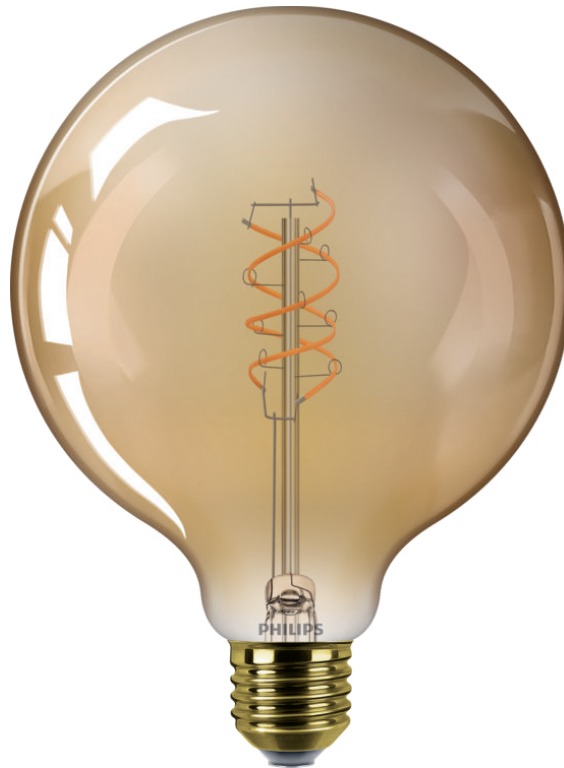

PHILIPS

Filamentlamp,
amberkleurig, 60W G125
E27

LED

2200 K

806 lm

15.000 uur

Dimmen

8721103049155

Versier je huis met natuurlijk licht

Deze lamp heeft een elegant, vintage ontwerp en is zowel decoratief als functioneel. De zichtbare filamentspiraal geeft helder, natuurlijk licht met een uitstekende kleurweergave. Bespaar direct energie met een lamp die 15.000 uur meegaat.

Hoogwaardig licht

- Ontworpen voor uw oogcomfort

LED-lamp van hoge kwaliteit die tientallen jaren meegaat

- Licht dat ware kleuren laat zien

Altijd mooi om te zien, zowel aan als uit

- Klassieke glas LED

Vintage lamp met spiraalfilament

- Deze lamp is ontworpen voor elegantie én prestaties, met een vintage ontwerp en een zichtbaar spiraalfilament. Voeg wat stijl en elegantie toe aan elke kamer, of de lamp nu is ingeschakeld of niet.

Slank spiraalfilament met hoogwaardige prestaties