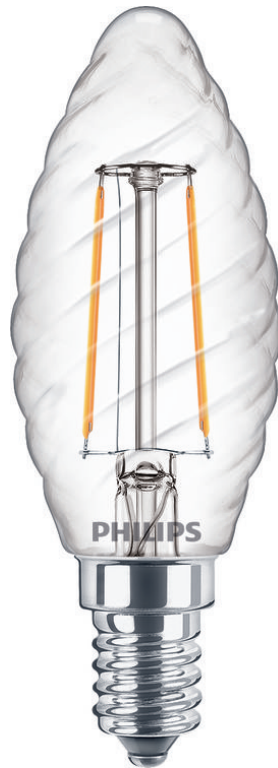

PHILIPS

Filamentkaarslamp
helder 25W ST35 E14

LED

2700 K

260 lm

25.000 uur

8721103053084

Heldere LED-verlichting met uitstekende lichtkwaliteit

Deze energiezuinige standaard-LED-lamp heeft een mooi ontwerp en vertrouwde afmetingen voor tijdloze verlichting. De perfecte duurzame vervanging voor traditionele standaardgloeilampen.

Specificaties

Lampkenmerken

- Beoogd gebruik: Binnen
- Lampvorm: Niet-richtbare kaarslamp
- Fitting: E14
- Lampafwerking: Helder
- Dimbaar: Nee
- Lampmateriaal: Glas

Duurzaamheid

- Aantal schakelcycli: 50.000
- Nominale levensduur: 25.000