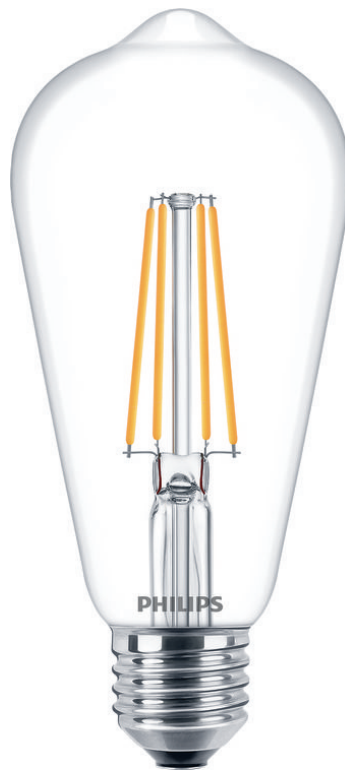

PHILIPS

Filamentlamp helder
60W ST64 E27

LED

2700 K

806 lm

25.000 uur

8721103053268

Heldere LED-verlichting met uitstekende lichtkwaliteit

Deze energiezuinige standaard-LED-lamp heeft een mooi ontwerp en vertrouwde afmetingen voor tijdloze verlichting. De perfecte duurzame vervanging voor traditionele standaardgloeilampen.

Specificaties

Lampkenmerken

- Beoogd gebruik: Binnen
- Lampvorm: Niet-richtbare lamp
- Fitting: E27
- Lampafwerking: Helder
- Dimbaar: Nee
- Lampmateriaal: Glas

Duurzaamheid

- Aantal schakelcycli: 50.000
- Nominale levensduur: 25.000