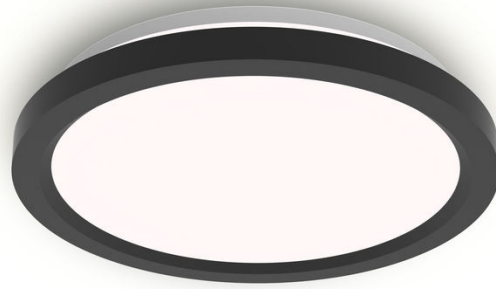

# PHILIPS

Afstandsbediening voor  
plafondlamp 24 W

Plafondlampen

4000/6500/2700K

Zwart

Dimbaar; afstandsbediening;  
instelbaar wit licht

8721103057600

## Creëer moeiteloos de gewenste sfeer met één druk op de knop

Philips LED All-In-One plafondverlichting biedt flexibiliteit en gemak: met slechts enkele klikken op de afstandsbediening kun je de lichtinstellingen aan je eigen voorkeuren aanpassen. Comfortabel licht dat aangenaam is voor je ogen. Creëer de gewenste sfeer met verlichting die bij jou past.