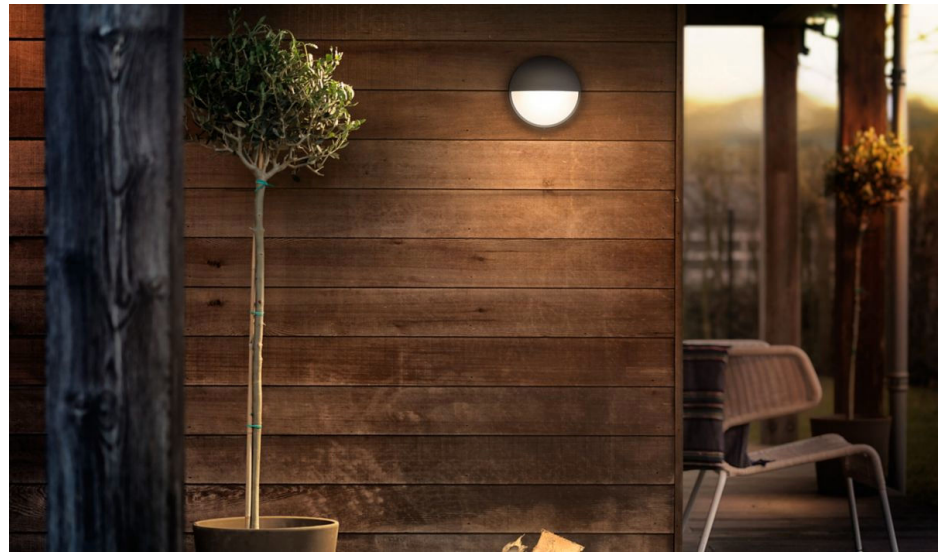

Onze meest efficiënte LED-lampen tot nu toe

De Philips Capricorn LED-wandlamp voor buiten in antracietgrijs is vervaardigd van duurzaam gegoten aluminium. Het design zorgt voor een sfeervol lichteffect in twee richtingen om je muur met diffuus helder licht te verlichten. Deze UltraEfficient buitenlampen maken gebruik van een baanbrekende nieuwe technologie om de CO₂-uitstoot te verlagen, de hoeveelheid afval te verminderen en het energieverbruik terug te dringen.

Duurzame lichtoplossingen

- Lange levensduur tot wel 50.000 uur
- Ultra-efficiënt

Eersteklas kwaliteit

- Duurzaam design met PowerShield-coating

Speciaal ontworpen voor buitenshuis

- IP44 - weerbestendig

Hoogwaardig licht

- Warmwit licht 2700 K