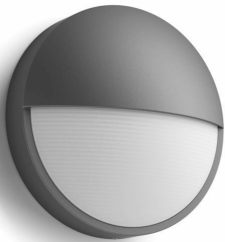

PHILIPS

Capricorn
wandlampen 4,3W

Ultra-efficiënt

2700K

Antraciet

Spatwaterdicht

8721103110015

Onze meest efficiënte LED-lampen tot nu toe

De Philips Capricorn LED-wandlamp voor buiten in antracietgrijs is vervaardigd van duurzaam gegoten aluminium. Het design zorgt voor een sfeervol lichteffect in twee richtingen om je muur met diffuus helder licht te verlichten. Deze UltraEfficient buitenlampen maken gebruik van een baanbrekende nieuwe technologie om de CO₂-uitstoot te verlagen, de hoeveelheid afval te verminderen en het energieverbruik terug te dringen.

IP44 - weerbestendig

Deze Philips buitenlamp is speciaal voor vochtige buitenomgevingen ontworpen en is uitvoerig getest op waterbestendigheid. De IP44-classificatie betekent dat de lamp is gecertificeerd volgens die beschermingsklasse en dat deze bestand is tegen stof en opspattend water. De lamp is dus perfect voor algemeen gebruik buitenshuis.