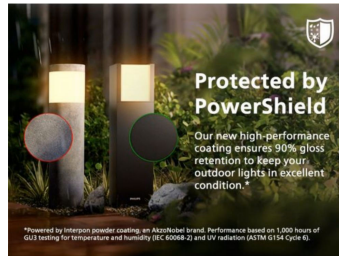

Duurzaam design

Beschermd door PowerShield Om je buitenlampen in topconditie te houden, gebruiken we een hoogwaardige poedercoating van Interpon, een merk van AkzoNobel. Deze coating is sterker dan traditionele verfproducten en beschermt tegen verbleken, krassen, deuken en roest. Zo blijven je lampen mooi en gaan ze langer mee.