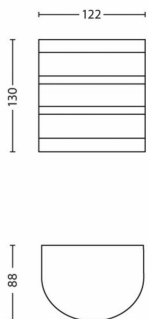

# PHILIPS

Стенна лампа  
Calgary 3,2 W

myGarden

2700 K

Инокс

Водоустойчивост

17314/47/16