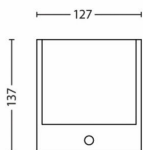

PHILIPS

Стенна лампа
Macaw 3,5 W

myGarden

2700 K

Черно

Водоустойчивост

17317/30/16