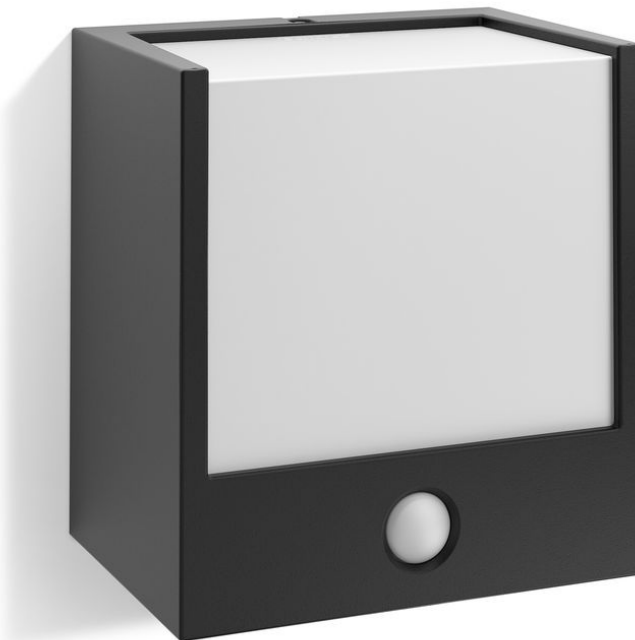

PHILIPS

Стенна лампа
Macaw 3,5 W

myGarden

2700 K

Черно

Водоустойчивост

17317/30/16

Радвайте се на една прекрасна градина със светлина

Перфектен куб - стенното осветление Philips myGarden Macaw от неръждаема стомана придава модернистичен стил на вашата градинска стена. Неговият сензор за движение и висококачествена светлина от големия създават „басейн“ от светлина, там където е необходимо.

Висококачествена LED светлина

LED технологията, вградена в тази лампа Philips, е уникално разработено решение от Philips. Включва се моментално и позволява оптимално светлоотдаване, подчертавайки наситени цветове в дома ви.

Топла бяла светлина

Светлината може да има различна цветна температура, която се посочва в единици, наречени Келвин (К). Лампите с ниска стойност в Келвин излъчват топла, по-уютна светлина, докато тези с по-висока стойност създават хладна, по-енергизираща светлина. Тази лампа Philips предлага топла бяла светлина за уютна атмосфера.