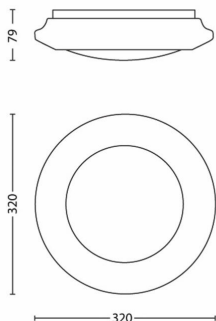

PHILIPS

Осветление за таван
Cinnabar, 17 W

Осветление за таван

4000K

Бяло

33362/31/17