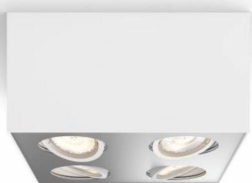

# PHILIPS

Спот лампа за  
таван/стена Воx 4x

Лампи тип „Спот“ за таван  
или стена

2200 – 2700 К

Бяло

Осветление, подходящо за  
димирание; WarmGlow

Висококачествени материали

50494/31/P0