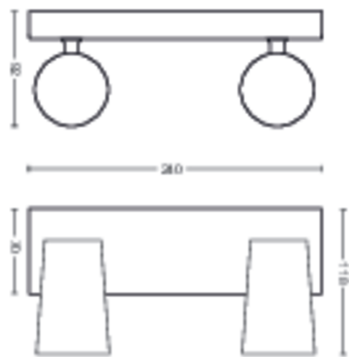

# PHILIPS

Спот лампа за таван/  
стена Paisley 2x

Лампи тип „Спот“ за таван  
или стена

Без лампа

Бяло

50572/31/PN

## Размери и тегло на продукта

- Нето тегло: 0,645 kg
- Обща височина: 92 mm
- Обща дължина: 240 mm
- Обща ширина: 118 mm