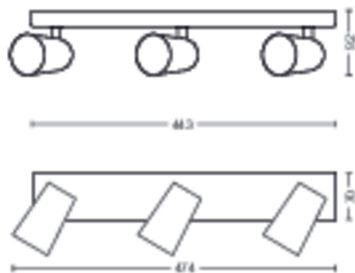

PHILIPS

Спот лампа за таван/
стена Paisley 3x

Лампи тип „Спот“ за таван
или стена

Без лампа

Бяло

50573/31/PN