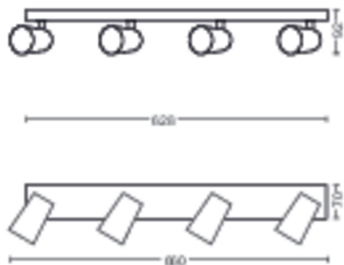

# PHILIPS

Спот лампа за таван/  
стена Paisley 4x

Лампи тип „Спот“ за таван  
или стена

Без лампа

Бяло

50574/31/PN