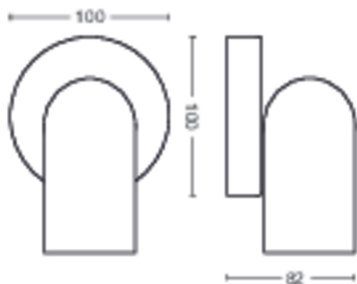

# PHILIPS

Спот лампа за таван/  
стена Pongee

Лампи тип „Спот“ за таван  
или стена

Без лампа

Черно

50581/30/PN