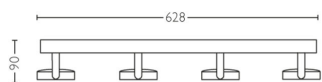

PHILIPS

Спот лампа за таван/
стена Clockwork 4x

Лампи тип „Спот“ за таван
или стена

2200 – 2700 К

Бяло

Осветление, подходящо за
диммиране; WarmGlow

Лесно инсталиране с ClickFix

53174/31/PO