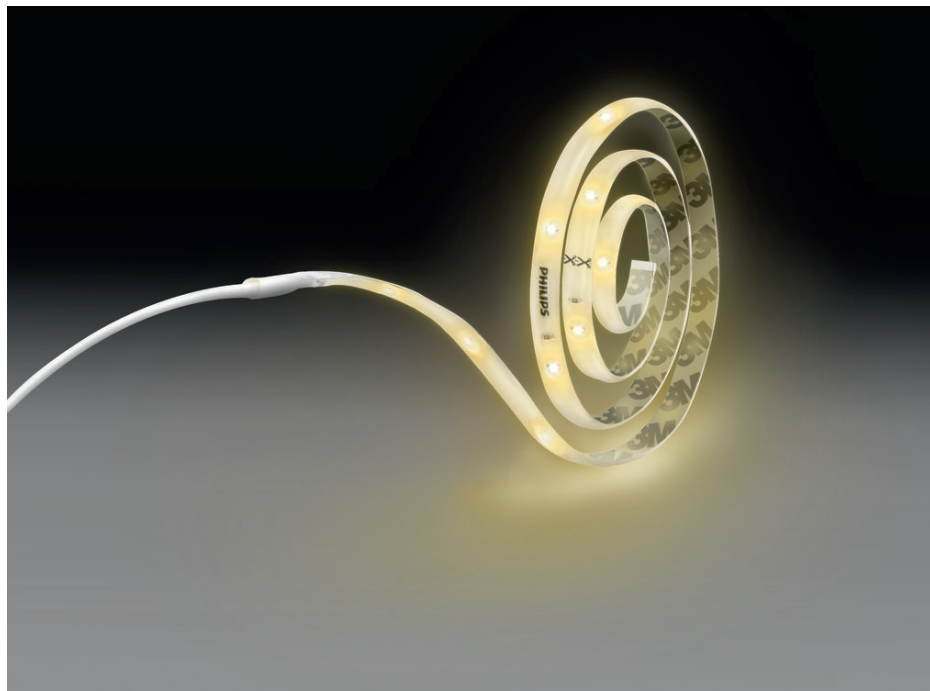

# PHILIPS

Светеща лента 5m  
RGB

Осветителни ленти

RGB

Прозрачен

Осветление, подходящо за  
димирание; RGB

8718696164242

## Оцветете света си със светодиодни светещи ленти Philips

Дистанционното управление предлага лесно управление на тази светлинна лента и можете плавно да намалите светлината до правилното ниво. Променете цвета по ваш вкус с 30 предварително зададени цвята. Светодиодните светлинни ленти Philips са лесни за монтиране, изрязване по размер и залепване към всякакви повърхности

## Включете и използвайте: лесен монтаж

Нашите осветителни ленти с включване и директно използване са лесни за монтаж, за да можете да започнете да им се радвате незабавно. Всичко необходимо е включено в кутията.