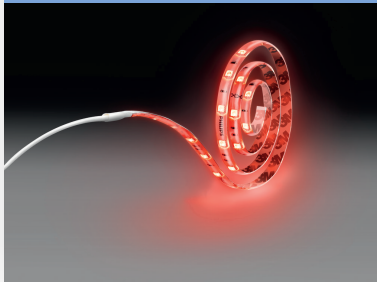

# PHILIPS

Светеща лента 5m  
RGB

Осветителни ленти

RGB

Прозрачен

Осветление, подходящо за  
димирание; RGB

8718696164242

## Оцветете света си със светодиодни светещи ленти Philips

Дистанционното управление предлага лесно управление на тази светлинна лента и можете плавно да намалите светлината до правилното ниво. Променете цвета по ваш вкус с 30 предварително зададени цвята. Светодиодните светлинни ленти Philips са лесни за монтиране, изрязване по размер и залепване към всякакви повърхности