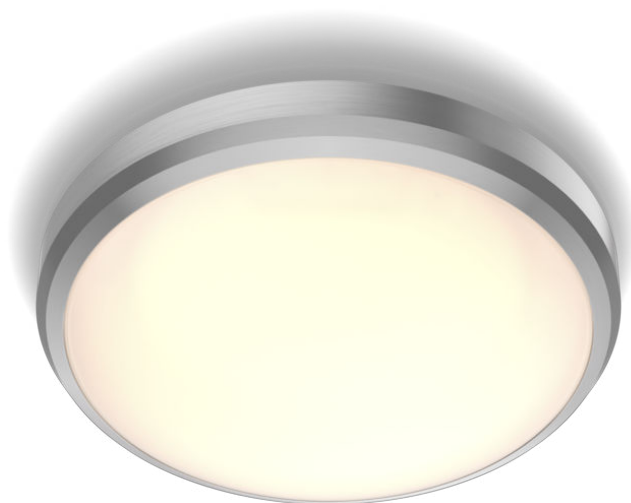

PHILIPS

Таванно осветление
Doris 6 W

Осветление за таван

2700 K

Никел

Водоустойчивост

8718699758820

Комфортна светодиодна лампа, приятна за очите ВИ

Светодиодните осветителни тела Philips осигуряват светлина, създадена за комфорта на очите ви.

Лесно използване

- Лесно инсталиране

Безопасност

- Влагоустойчивост

Първокласно качество

- EyeComfort – светлина, която не натоварва очите
- Лесно за почистване

Спецификации

Характеристики на лампата

- Предназначена употреба: На закрито

Дизайн и покритие

- Цвят: Никел
- Материал: Метал, Пластмаса

Издръжливост

- Брой цикли на включване и изключване: 15 000

Включена допълнителна функция/ аксесоар