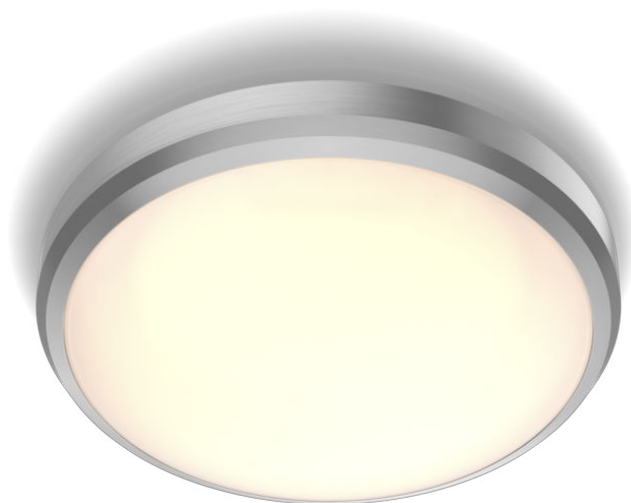

PHILIPS

Таванно осветление
Doris 6 W

Осветление за таван

2700 K

Никел

Водоустойчивост

8718699758820

Комфортна светодиодна лампа, приятна за очите ВИ

Светодиодните осветителни тела Philips осигуряват светлина, създадена за комфорта на очите ви.

Лесно използване

- Лесно инсталиране

Безопасност

- Влагоустойчивост

Първокласно качество

- EyeComfort – светлина, която не натоварва очите
- Лесно за почистване

Спецификации

Характеристики на лампата

- Предназначена употреба: На закрито

Дизайн и покритие

- Цвят: Никел
- Материал: Метал, Пластмаса

Издръжливост

- Брой цикли на включване и изключване: 15 000

Параметри на околната среда