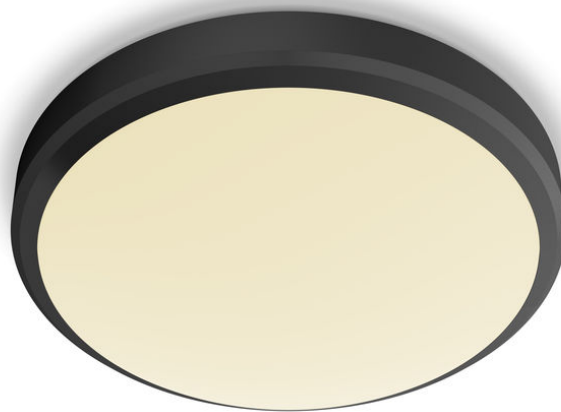

# PHILIPS

Таванно осветление  
Doris 6 W

Осветление за таван

2700 K

Черно

Водоустойчивост

8719514326583

## Комфортна светодиодна лампа, приятна за очите ВИ

Светодиодните осветителни тела Philips осигуряват светлина, предназначена за комфорта на очите ви.