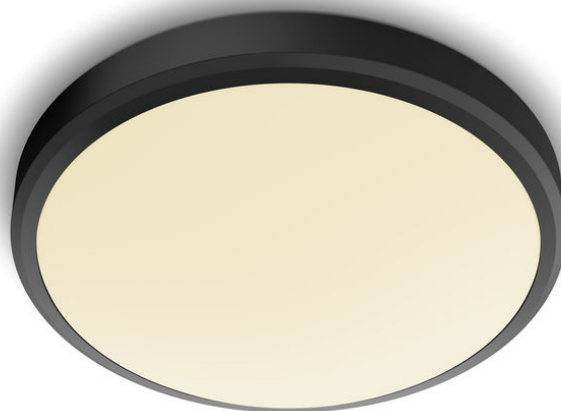

PHILIPS

Осветление за таван
Doris 17 W

Осветление за таван

2700 K

Черно

Водоустойчивост

8719514326606

Комфортна светодиодна лампа, приятна за очите ВИ

Светодиодните осветителни тела Philips осигуряват светлина, предназначена за комфорта на очите ви.

Лесно използване

- Лесно инсталиране

Безопасност

- Влагоустойчивост

Първокласно качество

- EyeComfort – светлина, която не натоварва очите
- Лесно за почистване

Спецификации

Характеристики на лампата

- Предназначена употреба: На закрито

Дизайн и покритие

- Цвят: Черно
- Материал: Метал, Пластмаса

Издръжливост

- Брой цикли на включване и изключване: 15 000
- Номинален живот: 15 000