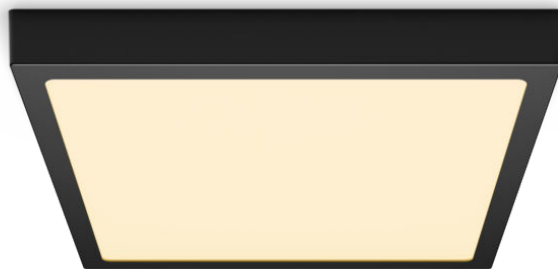

PHILIPS

Квадратно осветление
за таван Magneos 20 W

Осветление за таван

2700 K

Черно

8719514328822

Комфортна светодиодна лампа, приятна за очите ВИ

Philips LED Slim Downlight осигурява естествен светлинен ефект, предназначен за общо осветление. Това е тънък шедьовър за тавани с ниска височина, създаващ елегантна атмосфера навсякъде у дома. Комфортна светлина, която не натоварва очите ви.

Лесно използване

- Идеална за стаи с ниски тавани, като представлява едно ненатрапчиво и дискретно осветително тяло.
- Лесно инсталиране

Първокласно качество

- EyeComfort – светлина, която не натоварва очите

Материали и покритие

- Висококачествени материали от метал

Издръжливост

- Дълъг експлоатационен срок до 25 000 часа

Акценти

Подходяща за ниски тавани Тънък дизайн

Лесно инсталиране

Край на проблемите в инсталацията. Просто закрепете или окачете на стената или на тавана и включете в контакт, сега това осветително тяло е готово да бъде включено.