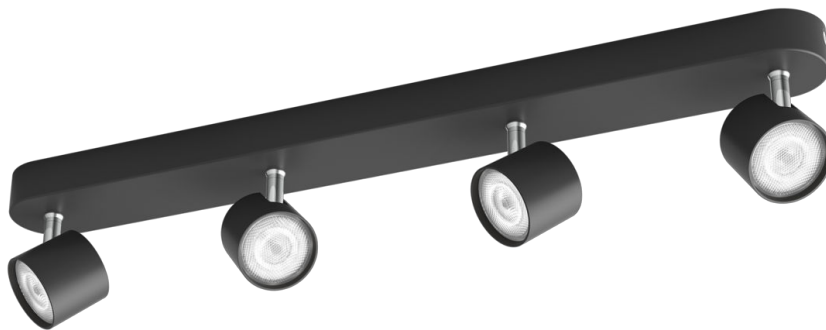

# PHILIPS

Спот лампа за  
таван/стена Star 4x

Лампи тип „Спот“ за таван  
или стена

2700 К

Черно

Осветление, подходящо за  
димирание; ClickFix

8719514435438

## Украсете дома си със светлина

Тази светодиодна лампа тип „Спот“ Philips myLiving Star е елегантна и неподвластна на времето със своето хромирано краче и черна прахообразна боя. С тази подходяща за димирание лампа с насочваща светлина Philips можете плавно да регулирате подходящото ниво на светлина – от ярка функционална светлина за ежедневни задачи до мека светлина за почивка.

### Специални характеристики

- Регулируемо спот тяло

## Регулируемо спот тяло

Насочете светлината точно в посоката, която желаете, просто като регулирате, завъртите или наклоните спот тялото на лампата.