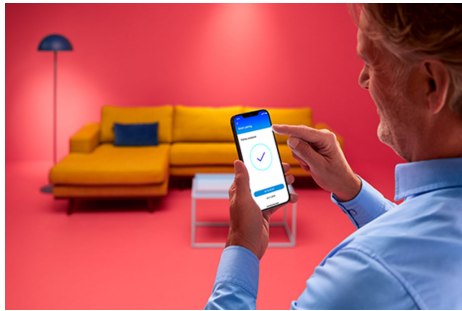

Lâmpada 60W A60 E27

A lâmpada colorida WiZ LED A60 traz iluminação inteligente para seu dia a dia. Instale em qualquer luminária para criar o ambiente de sua escolha com 16 milhões de cores, além de luz branca quente a fria. Você pode agendar para que as luzes se acendam ou se apaguem de acordo com rotinas diárias ou semanais. Controle com seu smartphone ou por voz e tenha acesso remoto às luzes mesmo quando não estiver em casa. As luzes WiZ se conectam ao seu roteador Wi-Fi, sem a necessidade de outro hardware.

DESTAQUES DO PRODUTO

- Cor intensa
- Plástico
- Fácil de instalar e usar
- Controle com aplicativo WiZ ou voz

Recursos de iluminação inteligente fáceis de configurar

Aproveite os benefícios dos recursos inteligentes instantaneamente. Basta conectar sua luz WiZ à rede Wi-Fi. Controle as luzes facilmente quando estiver longe de casa programando-as para acender e apagar automaticamente. Não há necessidade de hardware adicional, como hub ou gateway!