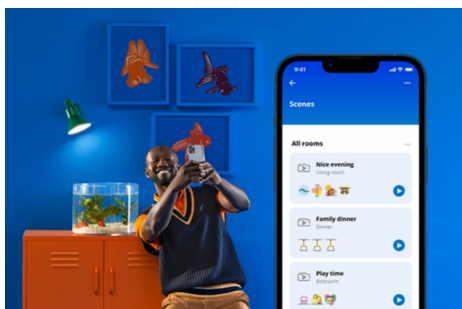

## Fonctionnalités d'éclairage intelligentes faciles à configurer

Profitez instantanément des avantages des fonctionnalités intelligentes, simplement en connectant votre lampe WiZ à votre réseau Wi-Fi. Contrôlez facilement les lumières lorsque vous n'êtes pas chez vous en programmant les lumières pour qu'elles s'allument et s'éteignent automatiquement. Pas besoin d'installer de matériel supplémentaire tel qu'un concentrateur ou une passerelle!

## Surveillez votre consommation d'énergie

Obtenez un aperçu de la consommation d'énergie de vos luminaires avec l'application WiZ. Accédez facilement à un rapport hebdomadaire ou quotidien pour vous aider à maîtriser votre consommation d'énergie à la maison.

## Créez votre scène d'éclairage parfaite

Associez le blanc et la couleur dans des modes d'éclairage parfaitement adaptés à chaque moment de la journée. Enregistrez-les pour les retrouver à la demande à l'aide de l'appli ou de la commande vocale Wiz.