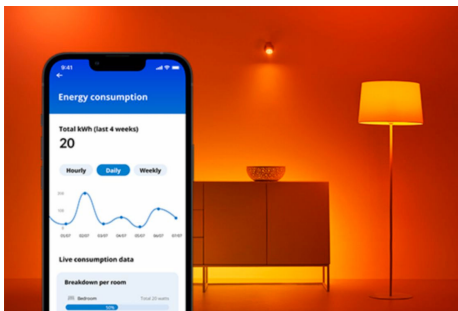

Surveillez votre consommation d'énergie

Obtenez un aperçu de la consommation d'énergie de vos luminaires avec l'application WiZ. Accédez facilement à un rapport hebdomadaire ou quotidien pour vous aider à maîtriser votre consommation d'énergie à la maison.