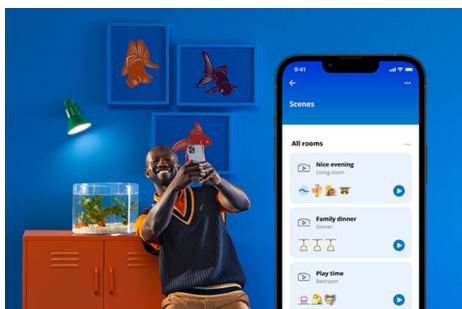

Plafonnier mis à niveau de 5/6 po, 8,3 W

Intégrez un éclairage pensé pour la vie quotidienne dans votre demeure grâce à cet encastré DEL WiZ à éclairage intelligent en tons de blanc réglables. Il s'installe facilement dans vos boîtes encastrées existantes et permet d'appliquer différentes nuances de lumière blanche allant de chaudes à froides afin de vous aider à vous concentrer ou à vous détendre. Vous pouvez définir des programmes pour que les lampes s'allument ou s'éteignent en fonction de vos tâches quotidiennes ou hebdomadaires, commander celles-ci à l'aide de votre téléphone intelligent ou de votre voix et y accéder à distance même lorsque vous n'êtes pas à la maison. Les lampes WiZ se connectent à votre réseau sans fil existant sans nécessiter de matériel supplémentaire.

POINTS FORTS DES PRODUITS

- Blanc réglable
- S'adapte à une ouverture de 5/6 po
- IP20/rond/blanc

Fonctionnalités d'éclairage intelligentes faciles à configurer

Profitez instantanément des avantages des fonctionnalités intelligentes, simplement en connectant votre lampe WiZ à votre réseau Wi-Fi. Contrôlez facilement les lumières lorsque vous n'êtes pas chez vous en programmant les lumières pour qu'elles s'allument et s'éteignent automatiquement. Pas besoin d'installer de matériel supplémentaire tel qu'un concentrateur ou une passerelle!

Surveillez votre consommation d'énergie

Obtenez un aperçu de la consommation d'énergie de vos luminaires avec l'application WiZ. Accédez facilement à un rapport hebdomadaire ou quotidien pour vous aider à maîtriser votre consommation d'énergie à la maison.

Créez votre scène d'éclairage parfaite

Associez le blanc et la couleur dans des modes d'éclairage parfaitement adaptés à chaque moment de la journée. Enregistrez-les pour les retrouver à la demande à l'aide de l'appli ou de la commande vocale Wiz.