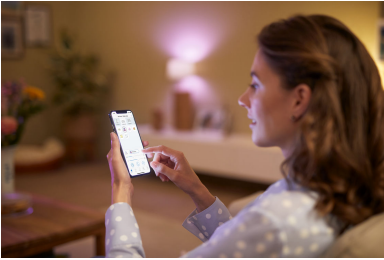

Facile à installer

- Facile à brancher et à utiliser

Commande intelligente

- Contrôlez vos luminaires depuis n'importe où avec votre téléphone intelligent.

Fonctions intelligentes

- Automatisez votre éclairage à l'aide de routines
- Fonctions bien-être prédéfinies
- Suivi de la consommation d'énergie

046677575342

Modes d'éclairage

- Des millions de couleurs et des modes d'éclairage dynamiques
- Blanc réglable de froid au chaud, et modes prédéfinis

Caractéristiques

Facile à brancher et à utiliser

Pas besoin d'intermédiaire, WiZ communique directement avec votre routeur Wi-Fi. Branchez simplement votre nouvelle lampe, téléchargez l'appli WiZ, et le tour est joué!

Contrôle à distance

Où que vous soyez, vous pouvez contrôler vos lampes WiZ en utilisant votre téléphone intelligent. Vous avez oublié d'éteindre la lumière en partant? Pas de souci. L'appli WiZ existe pour iOS et Android.