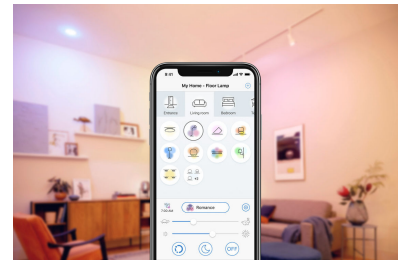

## Fonctions bien-être prédéfinies

Avec les fonctions bien-être prédéfinies proposées dans l'appli WiZ, programmez le scénario d'éclairage le mieux adapté à votre rythme circadien. WiZ stimule votre énergie et vous aide à vous concentrer avec un éclairage de type lumière du jour, puis passe progressivement à un blanc chaud lorsqu'il est temps de vous détendre et de vous endormir.

## Des millions de couleurs et des modes d'éclairage dynamiques

Faites votre choix dans notre palette de plusieurs millions de couleurs pour créer une ambiance que vous allez adorer. Profitez des différences subtiles de nos modes d'éclairage dynamiques pour illuminer votre environnement

## Blanc réglable de froid au chaud, et modes prédéfinis

Choisissez la lumière qui va stimuler votre énergie parmi les nombreuses nuances plus ou moins chaudes proposées, ou sélectionnez simplement l'un des modes prédéfinis, par exemple Concentration ou Détente, pour créer l'ambiance parfaite pour vos activités.

## Scènes personnalisées

Associez le blanc et la couleur dans des modes d'éclairage parfaitement adaptés à chaque moment de la journée. Enregistrez-les pour les retrouver à la demande à l'aide de l'appli, de la WiZmote ou de la commande vocale.