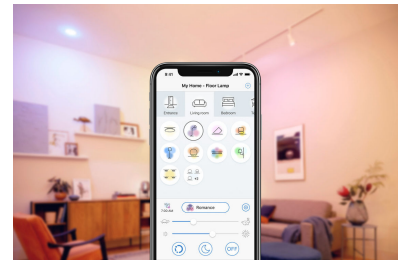

Scènes personnalisées

Associez le blanc et la couleur dans des modes d'éclairage parfaitement adaptés à chaque moment de la journée. Enregistrez-les pour les retrouver à la demande à l'aide de l'appli, de la WiZmote ou de la commande vocale.